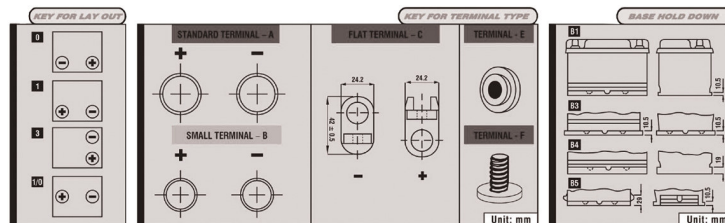

SIGA Batterien // Germany
Fahrlichstr. 14
68165 Mannheim
Deutschland

+49 (0)621 / 46098533
+49 (0)621 / 46098534
info@sig-a-batterien.de

Opening Hours
Monday - Friday: 09.00-18.00
Saturday & Sunday: closed