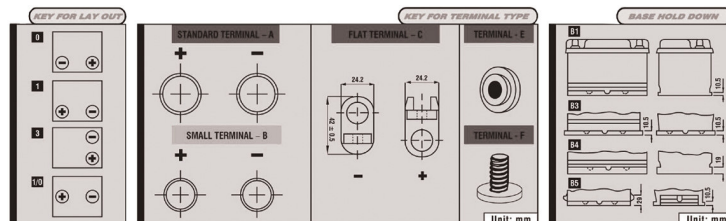

SIGA Batterien // Germany
Fahrlichstr. 14
68165 Mannheim
Deutschland

+49 (0)621 / 46098533
+49 (0)621 / 46098534
info@sig-batterien.de

Opening Hours
Monday - Friday: 09.00-18.00
Saturday & Sunday: closed